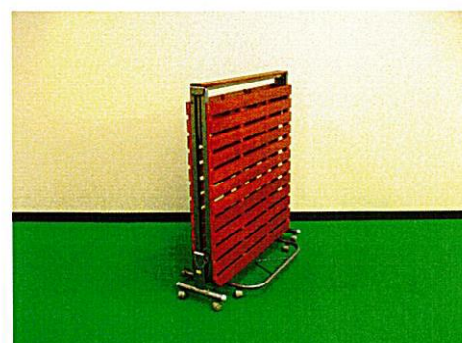

令和 7年 4月度利再来館展示明細写真

1.

6.

2.

7.

3.

8.

4.

9.

5.

10.