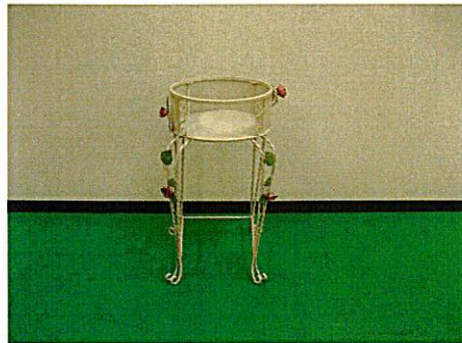

利再来館 展示品一覧表

第1回

令和7年 4月 2日～18日迄

品番	再生品名	規格・色等	品番	再生品名	規格・色等
1	セレクトミラー	高さ 171(cm)	42	コーヒーセット	
2	メイクUP	46×85×78(cm)	43	ポップ皿	
3	ホワイトステージ	40×120×38(cm)	44	タンブラー	
4	スチール4段	45×88×181(cm)	45	グラス	
5	レトロワゴン	35×79×86(cm)	46	白いお皿	
6	衝立	高さ 121(cm)	47	お茶揃い	
7	テーブルセット		48	グラスウェア	
8	ガーデンスタンド	高さ 80(cm)	49	サラダボール	
9	折りたたみベット		50	おなべ	
10	カラーボックス		51	四季のなべ	
11	藤チェスト		52	ティーカップ	
12	マルチワゴン		53	工具セット	
13	メタル棚		54	小鉢	
14	スチールワゴン		55	お茶わん	
15	トラベルケース		56	ゆのみ	
16	作業机	60×100×70(cm)	57	フォトスタンド	
17	プラ収納		58	花器	
18	プラチェスト		59	花器	
19	ワンタッチテント		60	花器	
20	BBQテーブル		61	パネル	
21	クロスチェア		62	パネル	
22	回転いす		63	額縁	
23	テーブル		64	額	
24	スリムラック		65	額	
25	サイドラック		66	額	
26	花置き		67	額	
27	突っ張り棒		68	トイ・ベット	
28	3段ラック		69	ドールチェア	
29	キューブBOX		70	ザ・ベンチ	
30	DIYボックス				
31	2段ラック				
32	三輪車				
33	スーパーカー				
34	大ざる				
35	竹かご				
36	丸かご				
37	すのこ				
38	水差し				
39	カート				
40	絵付け皿				
41	ケーキ皿				

令和 7年 4月度利再来館展示明細写真

1.

6.

2.

7.

3.

8.

4.