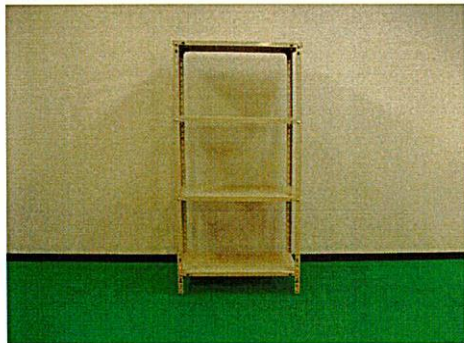

利再来館 展示品一覧表

第1回

令和7年 4月 2日～18日迄

品番	再生品名	規格・色等	品番	再生品名	規格・色等
1	セレクトミラー	高さ 171(cm)	42	コーヒーセット	
2	メイクUP	46×85×78(cm)	43	ポップ皿	
3	ホワイトステージ	40×120×38(cm)	44	タンブラー	
4	スチール4段	45×88×181(cm)	45	グラス	
5	レトロワゴン	35×79×86(cm)	46	白いお皿	
6	衝立	高さ 121(cm)	47	お茶揃い	
7	テーブルセット		48	グラスウェア	
8	ガーデンスタンド	高さ 80(cm)	49	サラダボール	
9	折りたたみベット		50	おなべ	
10	カラーボックス		51	四季のなべ	
11	藤チェスト		52	ティーカップ	
12	マルチワゴン		53	工具セット	
13	メタル棚		54	小鉢	
14	スチールワゴン		55	お茶わん	
15	トラベルケース		56	ゆのみ	
16	作業机	60×100×70(cm)	57	フォトスタンド	
17	プラ収納		58	花器	
18	プラチェスト		59	花器	
19	ワンタッチテント		60	花器	
20	BBQテーブル		61	パネル	
21	クロスチェア		62	パネル	
22	回転いす		63	額縁	
23	テーブル		64	額	
24	スリムラック		65	額	
25	サイドラック		66	額	
26	花置き		67	額	
27	突っ張り棒		68	トイ・ベット	
28	3段ラック		69	ドールチェア	
29	キューブBOX		70	ザ・ベンチ	
30	DIYボックス				
31	2段ラック				
32	三輪車				
33	スーパーカー				
34	大ざる				
35	竹かご				
36	丸かご				
37	すのこ				
38	水差し				
39	カート				
40	絵付け皿				
41	ケーキ皿				

令和 7年 4月度利再来館展示明細写真

1.

6.

2.

7.

3.

8.

4.