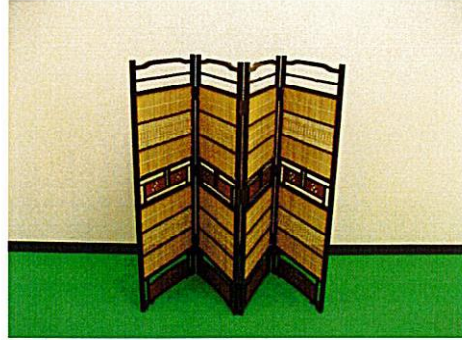

利再来館 展示品一覧表

第1回

令和7年 4月 2日～18日迄

品番	再生品名	規格・色等	品番	再生品名	規格・色等
1	セレクトミラー	高さ 171(cm)	42	コーヒーセット	
2	メイクUP	46×85×78(cm)	43	ポップ皿	
3	ホワイトステージ	40×120×38(cm)	44	タンブラー	
4	スチール4段	45×88×181(cm)	45	グラス	
5	レトロワゴン	35×79×86(cm)	46	白いお皿	
6	衝立	高さ 121(cm)	47	お茶揃い	
7	テーブルセット		48	グラスウェア	
8	ガーデンスタンド	高さ 80(cm)	49	サラダボール	
9	折りたたみベット		50	おなべ	
10	カラーボックス		51	四季のなべ	
11	藤チェスト		52	ティーカップ	
12	マルチワゴン		53	工具セット	
13	メタル棚		54	小鉢	
14	スチールワゴン		55	お茶わん	
15	トラベルケース		56	ゆのみ	
16	作業机	60×100×70(cm)	57	フォトスタンド	
17	プラ収納		58	花器	
18	プラチェスト		59	花器	
19	ワンタッチテント		60	花器	
20	BBQテーブル		61	パネル	
21	クロスチェア		62	パネル	
22	回転いす		63	額縁	
23	テーブル		64	額	
24	スリムラック		65	額	
25	サイドラック		66	額	
26	花置き		67	額	
27	突っ張り棒		68	トイ・ベット	
28	3段ラック		69	ドールチェア	
29	キューブBOX		70	ザ・ベンチ	
30	DIYボックス				
31	2段ラック				
32	三輪車				
33	スーパーカー				
34	大ざる				
35	竹かご				
36	丸かご				
37	すのこ				
38	水差し				
39	カート				
40	絵付け皿				
41	ケーキ皿				

令和 7年 4月度利再来館展示明細写真

1.

6.

2.

7.

3.

8.

4.