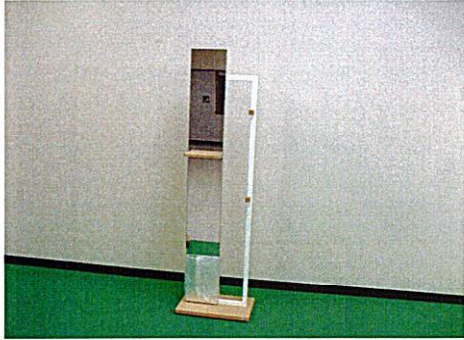

令和 7年 4月度利再来館展示明細写真

1.