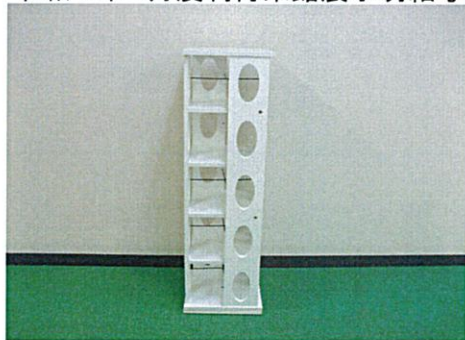

令和 6年 9月度利再来館展示明細写真

1.